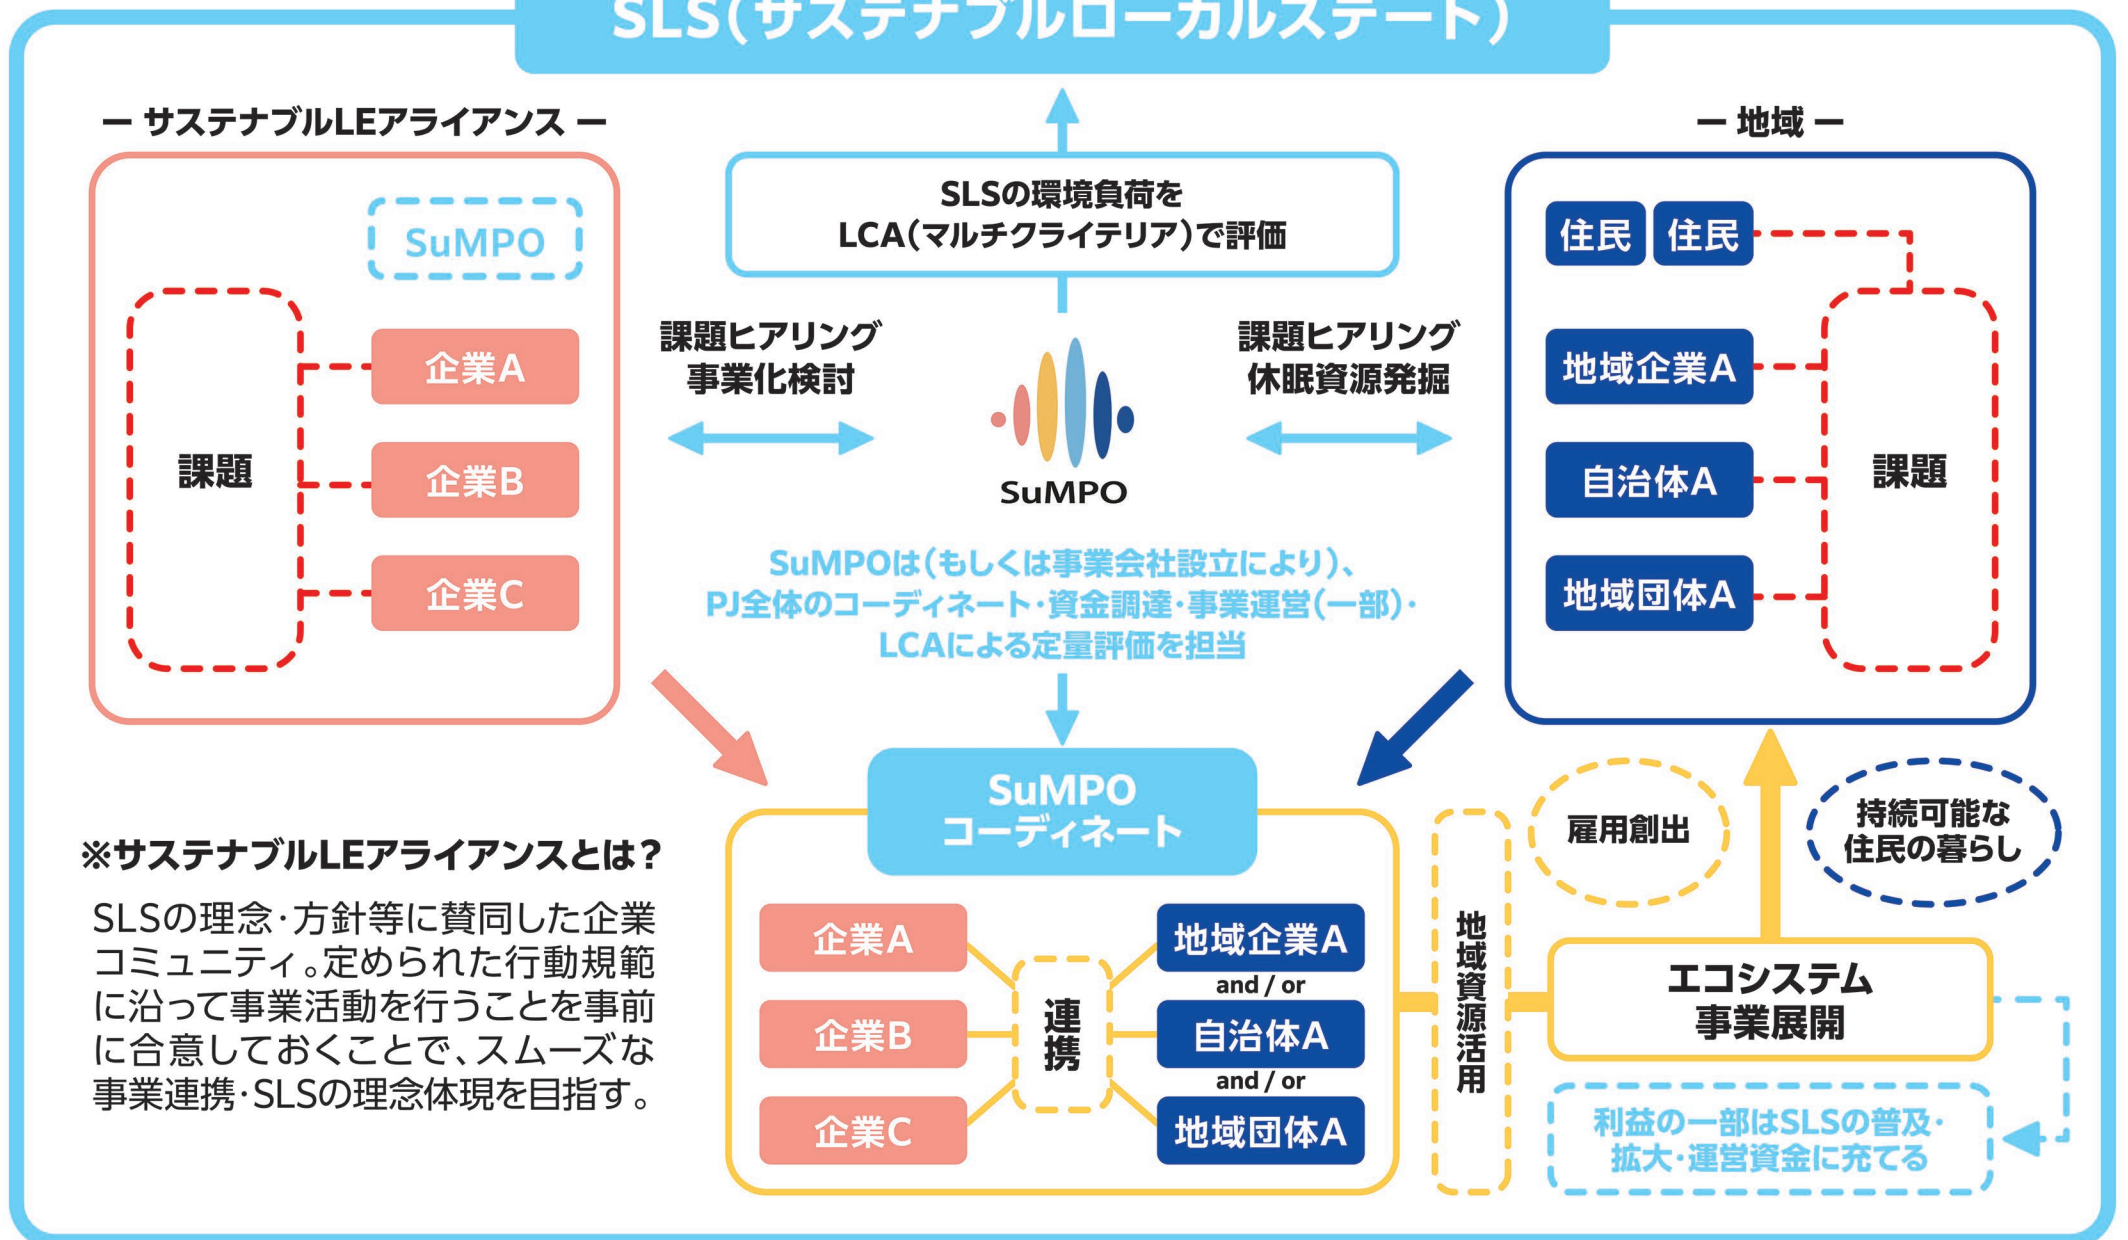

# 持続可能で豊かな事業と暮らし Sustainable Local State 構想

人口減少や少子高齢化、経済の縮小など、日本の地域・地方の課題は枚挙にいとまがありません。しかし、地方にはまだ自然環境に活かされた暮らしやコミュニティが残っており、これから人類が目指していく「持続可能で豊かな営み」の可能性が眠っている場所ともいえます。

本構想では、自然環境が本来持つエコシステムに則った事業を展開・推進できる体制を構築し、パートナーとなる企業や団体・地域と共同・共創することで、「持続可能で豊かな事業と住民の暮らしを実現する“まち” = Sustainable Local State」を生み出すことを目指します。

## Sustainable Local Stateの全体像

### SLS(サステナブルローカルステート)

地球上の環境負荷を減らしながら、自然や生態系の循環の中で経済を生み出し、地域固有の様々な資源・インフラ・ノウハウ等を「再生」することによって人々の豊かな未来をともに創ることに興味・関心がある企業・団体の皆さま、是非お問い合わせください。

問い合わせ先  
SX戦略事業部  
連絡先: info@sumpo.or.jp