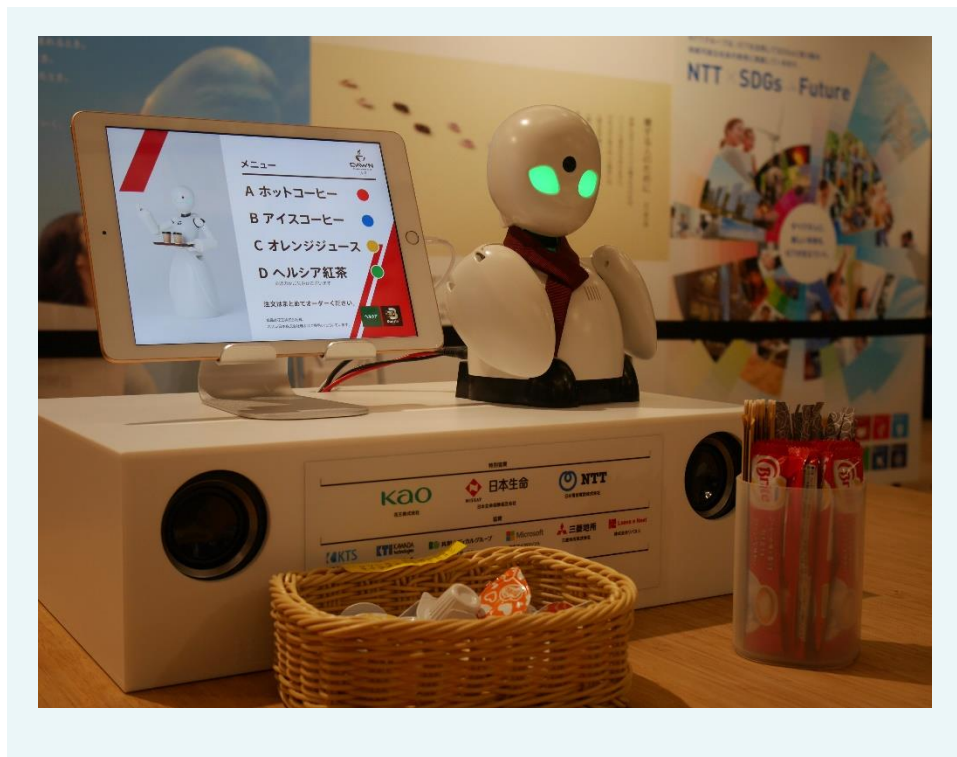

分身ロボットOriHimeで 学校と病院を繋ぐ

- 退院後の復学
- 欠席日数の減少
- 自立や社会参加へ向けた意欲向上を図る

分身ロボット 遠隔授業

鳥取県教育委員会
退院後の復学に効果
3校8台の導入・県内全校への貸出

広島県教育委員会
遠隔授業の単位認定要件緩和
学習機会の拡大

東京都
特別支援学校他、複数校での導入

愛知県豊橋市
入院・不登校児童への学習
心のサポート

分身ロボットカフェ